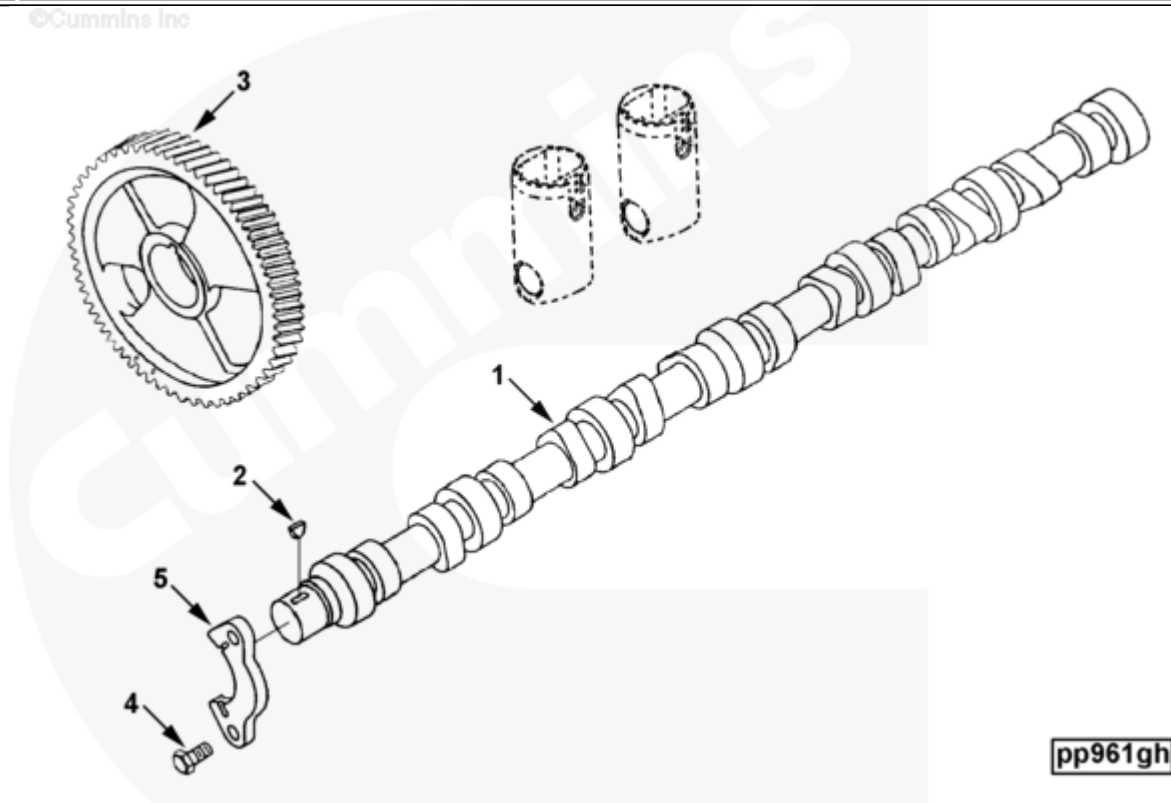

[SMALL](#) | [MEDIUM](#) | [LARGE](#)

| Cart                         | Ref No | Part Number             | Part Description | Required | Remarks |
|------------------------------|--------|-------------------------|------------------|----------|---------|
| <a href="#">View My Cart</a> |        |                         |                  |          |         |
|                              |        | <a href="#">PP8017</a>  | Camshaft Gear    |          |         |
| <input type="checkbox"/>     |        | <a href="#">3966430</a> | Camshaft         | 1        |         |
|                              | 1      | <a href="#">3966431</a> | Camshaft         | 1        |         |

|                          |   |                         |                         |   |                 |
|--------------------------|---|-------------------------|-------------------------|---|-----------------|
| <input type="checkbox"/> | 2 | <a href="#">3917883</a> | Pin Dowel               | 1 |                 |
| <input type="checkbox"/> | 3 | <a href="#">3950135</a> | Camshaft Gear           | 1 |                 |
| <input type="checkbox"/> | 4 | <a href="#">3944001</a> | Camshaft Thrust Support | 1 |                 |
| <input type="checkbox"/> | 5 | <a href="#">3900227</a> | Hexagon Head Cap Screw  | 2 | M8 X 1.25 X 22. |